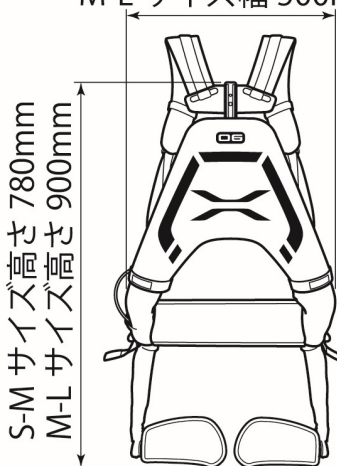

# MUSCLE SUIT

腰  
補助

駆動源  
圧縮空気

最大  
補助力  
25.5kgf

アップ\*  
グレード  
可能

1年間  
保証

電力  
不要

本体重量  
4.3kg

軽量  
薄型

装着  
10秒

## 販売台数 No.1 シリーズ エントリーモデル

名称 マッスルスーツ Edge  
 最大補助力\*\* 25.5kgf(100Nm)  
 本体重量\*\*\* 4.3kg  
 アクチュエータ 空気圧式 McKibben 型人工筋肉  
 圧縮空気供給源 手動式空気入れ  
 適用身長 S-M サイズ：150cm ~ 165cm  
 (推奨) M-L サイズ：160cm ~ 185cm

S-M サイズ幅 450mm  
 M-L サイズ幅 500mm

S-M サイズ奥行き 175mm  
 M-L サイズ奥行き 195mm  
 ※共に背面部厚み 80mm

\*オプション購入により防水対応 (IPX6) カバー装備および4年間保証 (2回の無償点検付き) のアップグレード可能。  
 \*\*持ち上げる対象物が腰から0.4m離れた位置で測定した場合の最大補助力。 \*\*\*カバーを含まない。

製造販売元

東京理科大学発ベンチャー

株式会社 **イノフィス**